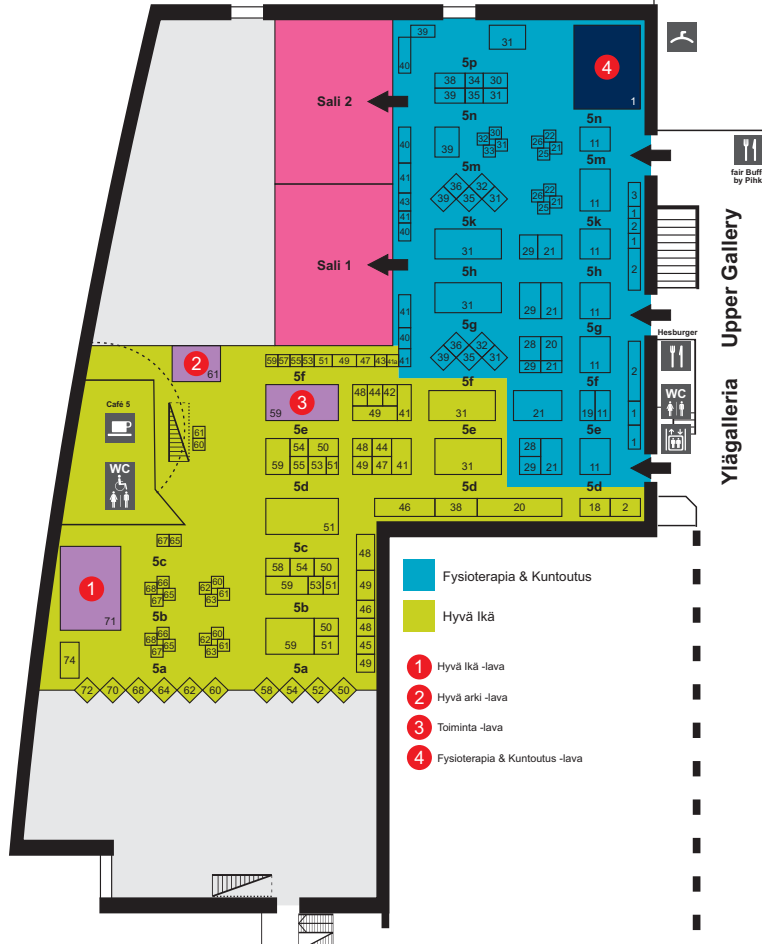

Pohjoinen sisäänkäynti
Northern Entrance

Halli 5 YLÄKERTA / UPSTAIRS
Hall 5

- Fysioterapia & Kuntoutus
- Hyvä Ikä
- Hyvä Ikä -lava
- Hyvä arki -lava
- Toiminta -lava
- Fysioterapia & Kuntoutus -lava

Lasigalleria Glass Gallery

Eteläinen sisäänkäynti
Southern Entrance